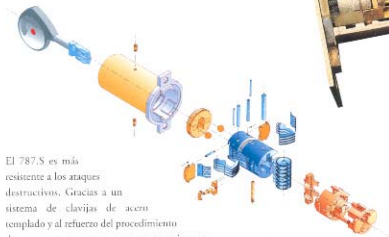

Descubra la última generación de cerraduras de alta seguridad VERTIPOINT 787.S. Fichet, líder europeo en seguridad, le ofrece un compendio de tecnología y le abre nuevos horizontes.

Más soluciones tecnológicas antirotura

Nuestro renovado cilindro 787.S y la nueva llave de diseño agradable y ergonómico

(patente internacional)

Trás diez años, el cilindro 787, pieza maestra de nuestras cerraduras de alta seguridad, sigue resistiendo cualquier tentativa de rotura. Para hacer frente a la evolución de las técnicas y útiles que emplean los ladrones, Fichet ha concebido el nuevo cilindro 787.S.

El 787.S es más resistente a los ataques destructivos. Gracias a un sistema de clavijas de acero templado y al refuerzo del procedimiento de arrastre, se asegura que permanezcan intactas las cualidades defensivas que le han granjeado su buena reputación. Como el anterior cilindro, el 787.S nunca ha sido descerrajado. Su notable tecnología permite más de 100 millones de combinaciones diferentes que garantizan que no exista otra llave igual a la de su cerradura.

- Función PROTECCIÓN
- Función COMBINACIÓN

Más de 80 piezas en movimiento